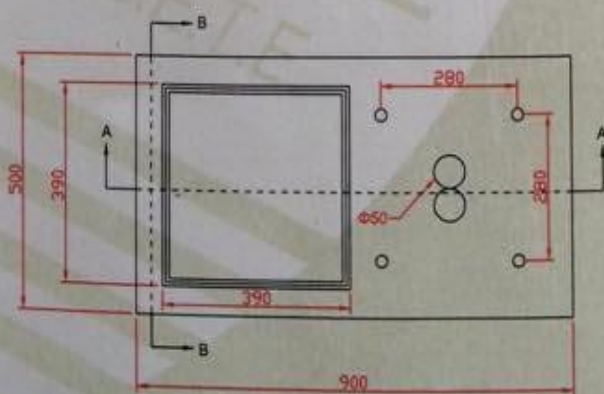

# ΒΑΣΗ ΙΣΤΟΥ 6 μέτρων ΜΕ ΦΡΕΑΤΙΟ ΔΙΕΛΕΥΣΗΣ ΚΑΛΩΔΙΩΝ

ΤΟΜΗ ΑΑ-ΒΑΣΗΣ ΗΛΕΚΤΡΟΦΩΤΙΣΜΟΥ ΓΙΑ ΙΣΤΟ 6m

ΚΑΤΟΨΗ ΒΑΣΗΣ ΗΛΕΚΤΡΟΦΩΤΙΣΜΟΥ ΓΙΑ ΙΣΤΟ 6m

ΚΩΔΙΚΟΣ:

030-200-65

ΠΕΡΙΓΡΑΦΗ:

ΒΑΣΗ ΙΣΤΟΥ 6 μέτρων  
ΜΕ ΦΡΕΑΤΙΟ ΔΙΕΛΕΥΣΗΣ ΚΑΛΩΔΙΩΝ

ΚΑΤΗΓΟΡΙΑ ΣΚΥΡΟΔΕΜΑΤΟΣ: C 20/25

ΔΙΑΣΤΑΣΕΙΣ ΜxΠxΥ (mm):

900-500-700

ΒΑΡΟΣ (Kg) :

550

ΠΟΙΟΤΗΤΑ ΟΠΛΙΣΜΟΥ:

S-500s

ΜΕΤΑΛΛΙΚΑ ΜΕΡΗ :

Διπλό Χυτοσιδηρό κάλυμμα  
400x400 (En124)

Γαλβανισμένα Αγκύρια M24  
μήκους 650mm τεμ:4

Ενωμένα μεταξύ τους χιαστί  
στη βάση και περιμετρικά  
με απόσταση  
280mm αξονικά.

ΠΛΑΣΤΙΚΑ ΜΕΡΗ:

Σωλήνες Διέλευσης Καλωδίων  
Φ 2" με μήκος 500mm τεμ:2

Σωλήνες Διέλευσης Καλωδίων  
Φ 1,5" με μήκος 200mm τεμ:2

Σωλήνα Διέλευσης Καλωδίων  
Φ110 με μήκος 650 mm τεμ:2

ΠΡΟΔΙΑΓΡΑΦΕΣ ΠΑΡΑΓΩΓΗΣ ΣΥΜΦΩΝΑ  
ΜΕ ΤΑ ΕΥΡΩΠΑΪΚΑ ΠΡΟΤΥΠΑ

EN-European Committee for Standardization