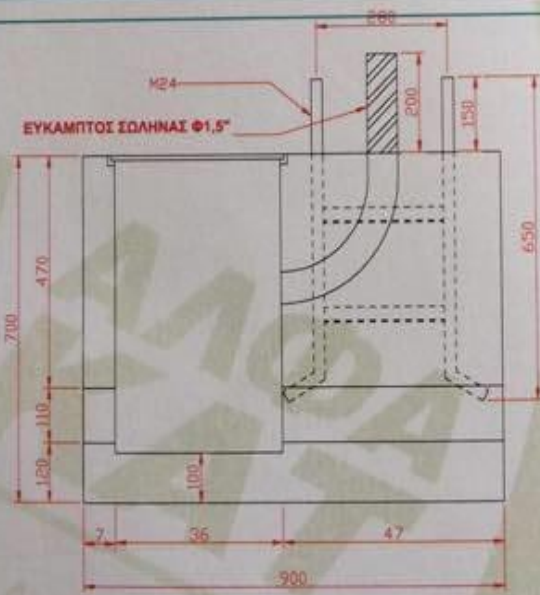

# ΒΑΣΗ ΙΣΤΟΥ 6 μέτρων ΜΕ ΦΡΕΑΤΙΟ ΔΙΕΛΕΥΣΗΣ ΚΑΛΩΔΙΩΝ

ΤΟΜΗ ΑΑ-ΒΑΣΗΣ ΗΛΕΚΤΡΟΦΩΤΙΣΜΟΥ ΓΙΑ ΙΣΤΟ 6m

ΚΑΤΟΨΗ ΒΑΣΗΣ ΗΛΕΚΤΡΟΦΩΤΙΣΜΟΥ ΓΙΑ ΙΣΤΟ 6m

ΚΩΔΙΚΟΣ:

030-200-65

ΠΕΡΙΓΡΑΦΗ:

ΒΑΣΗ ΙΣΤΟΥ 6 μέτρων  
ΜΕ ΦΡΕΑΤΙΟ ΔΙΕΛΕΥΣΗΣ ΚΑΛΩΔΙΩΝ

ΚΑΤΗΓΟΡΙΑ ΣΚΥΡΟΔΕΜΑΤΟΣ: C 20/25

ΔΙΑΣΤΑΣΕΙΣ ΜxΠxΥ (mm):

900-500-700

ΒΑΡΟΣ (Kg) :

550

ΠΟΙΟΤΗΤΑ ΟΠΛΙΣΜΟΥ:

S-500s

ΜΕΤΑΛΛΙΚΑ ΜΕΡΗ :

Διπλό Χυτοσιδηρό κάλυμμα  
400x400 (En124)

Γαλβανισμένα Αγκύρια M24  
μήκους 650mm τεμ:4

Ενωμένα μεταξύ τους χιαστί  
στη βάση και περιμετρικά  
με απόσταση  
280mm αξονικά.

ΠΛΑΣΤΙΚΑ ΜΕΡΗ:

Σωλήνες Διέλευσης Καλωδίων  
Φ 2" με μήκος 500mm τεμ:2

Σωλήνες Διέλευσης Καλωδίων  
Φ 1,5" με μήκος 200mm τεμ:2

Σωλήνα Διέλευσης Καλωδίων  
Φ110 με μήκος 650 mm τεμ:2

ΠΡΟΔΙΑΓΡΑΦΕΣ ΠΑΡΑΓΩΓΗΣ ΣΥΜΦΩΝΑ  
ΜΕ ΤΑ ΕΥΡΩΠΑΪΚΑ ΠΡΟΤΥΠΑ

EN-European Committee for Standardization