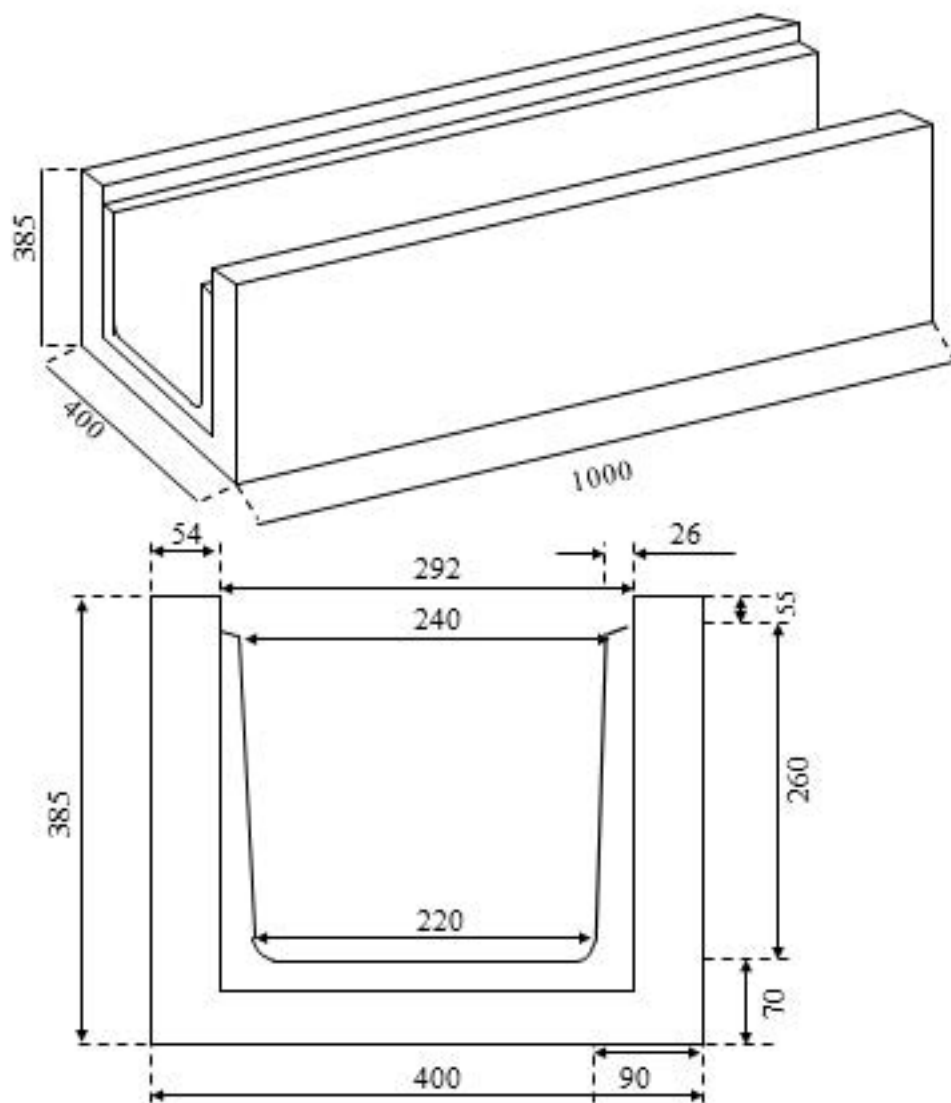

ΜΟΝΟ ΚΑΝΑΛΙ 385 X 400 X 1000

NTINAS

ΝΙΚΟΛΑΟΣ & ΓΕΩΡΓΙΟΣ

Ο.Β.Ε.Ε.

ΒΙΟΜΗΧΑΝΙΑ

ΠΡΟΙΟΝΤΩΝ ΤΣΙΜΕΝΤΟΥ

ΠΕΡΙΓΡΑΦΗ ΠΡΟΙΟΝΤΟΣ:

**ΜΟΝΟ ΚΑΝΑΛΙ
385 X 400 X 1000**

L : 1000mm

D : 400mm

H:385mm

Pkg:180Kgr